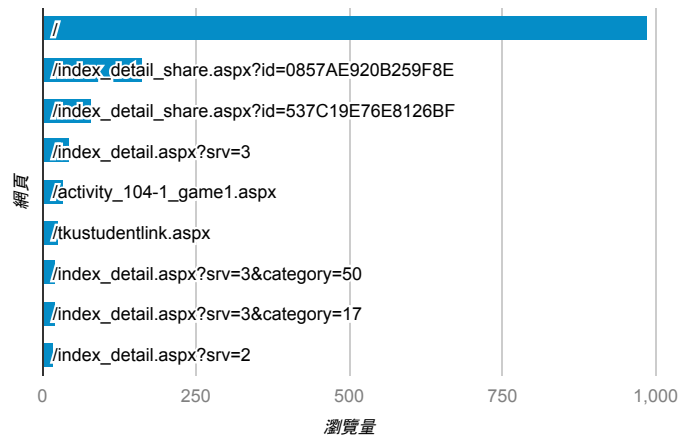

報表03\_內容

2015年11月16日 - 2015年11月22日

所有工作階段  
100.00%

網頁載入平均需時 (秒)

瀏覽量 (依網頁分組)

網頁載入平均需時 (秒)和瀏覽量 (依 網頁 分組)

網頁	網頁載入平均需時 (秒)	瀏覽量
/index_detail_share.aspx?id=0857AE920B259F8E	13.92	164
/index.aspx	8.98	14
/	7.25	988
/index_detail_share.aspx?id=790BC54A09919012	3.17	4
/index_detail_share.aspx?id=537C19E76E8126BF	2.98	80
/activity_101-1_game1.aspx	0.00	6
/activity_103-1_game1.aspx	0.00	1
/activity_104-1_game1.aspx	0.00	34
/activity_game01.aspx	0.00	2
/analytics_Summary.aspx	0.00	3

造訪和新造訪率 (依 關鍵字 分組)

關鍵字	工作階段	% 新工作階段
(not provided)	366	76.50%
學習歷程總表	2	0.00%
(not set)	1	0.00%
完成新生課程地圖上傳ep	1	100.00%
社團活動心得	1	100.00%
做班級幹部	1	100.00%
淡江大學生涯規劃	1	100.00%
when martha buys 3 cakes and 2 dishes of pasta a week what is her total utility and her marginal utility from the third table	1	0.00%